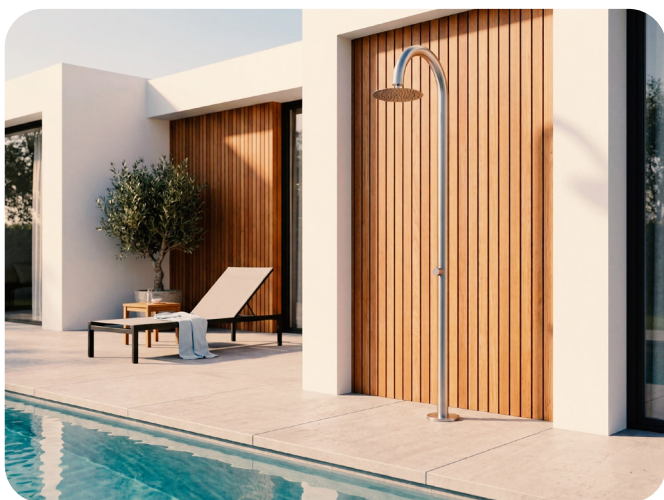

AURUM

Douche extérieure

CARACTÉRISTIQUES

La douche extérieure Aurum est conçue pour des environnements de piscine haut de gamme où design, durabilité et confort se rejoignent. Grâce à l'utilisation d'acier inoxydable 316L de haute qualité et à une finition soignée, cette douche résiste parfaitement à un usage intensif et aux conditions corrosives.

SPÉCIFICATIONS TECHNIQUES

- **Matériau :** acier inoxydable SS 316L
- **Finition :** noir mat ou aspect inox naturel
- **Hauteur :** 240 cm
- **Pommeau de douche :** type pluie
- **Commande :** levier sélecteur intégré
- **Mitigeur :** thermostatique
- **Installation :** simple et rapide
- **Garantie :** 3 ans

APPLICATION

Parfaitement adaptée aux piscines haut de gamme, hôtels et projets wellness où l'esthétique et la performance durable sont essentielles.

AURUM INOX

AURUM NOIR MAT