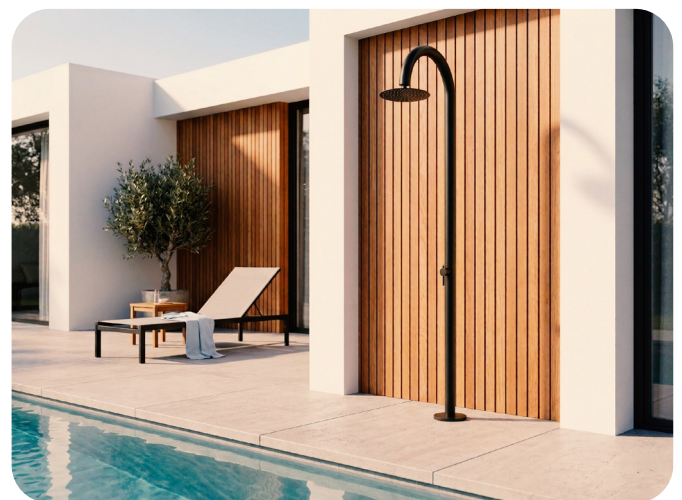

AURUM

Douche extérieure

CARACTÉRISTIQUES

La douche extérieure Aurum est conçue pour des environnements de piscine haut de gamme où design, durabilité et confort se rejoignent. Grâce à l'utilisation d'acier inoxydable 316L de haute qualité et à une finition soignée, cette douche résiste parfaitement à un usage intensif et aux conditions corrosives.

SPÉCIFICATIONS TECHNIQUES

- **Matériau :** acier inoxydable SS 316L
- **Finition :** noir mat ou aspect inox naturel
- **Hauteur :** 240 cm
- **Pommeau de douche :** type pluie
- **Commande :** levier sélecteur intégré
- **Mitigeur :** thermostatique
- **Installation :** simple et rapide
- **Garantie :** 3 ans

APPLICATION

Parfaitement adaptée aux piscines haut de gamme, hôtels et projets wellness où l'esthétique et la performance durable sont essentielles.

AURUM INOX

AURUM NOIR MAT